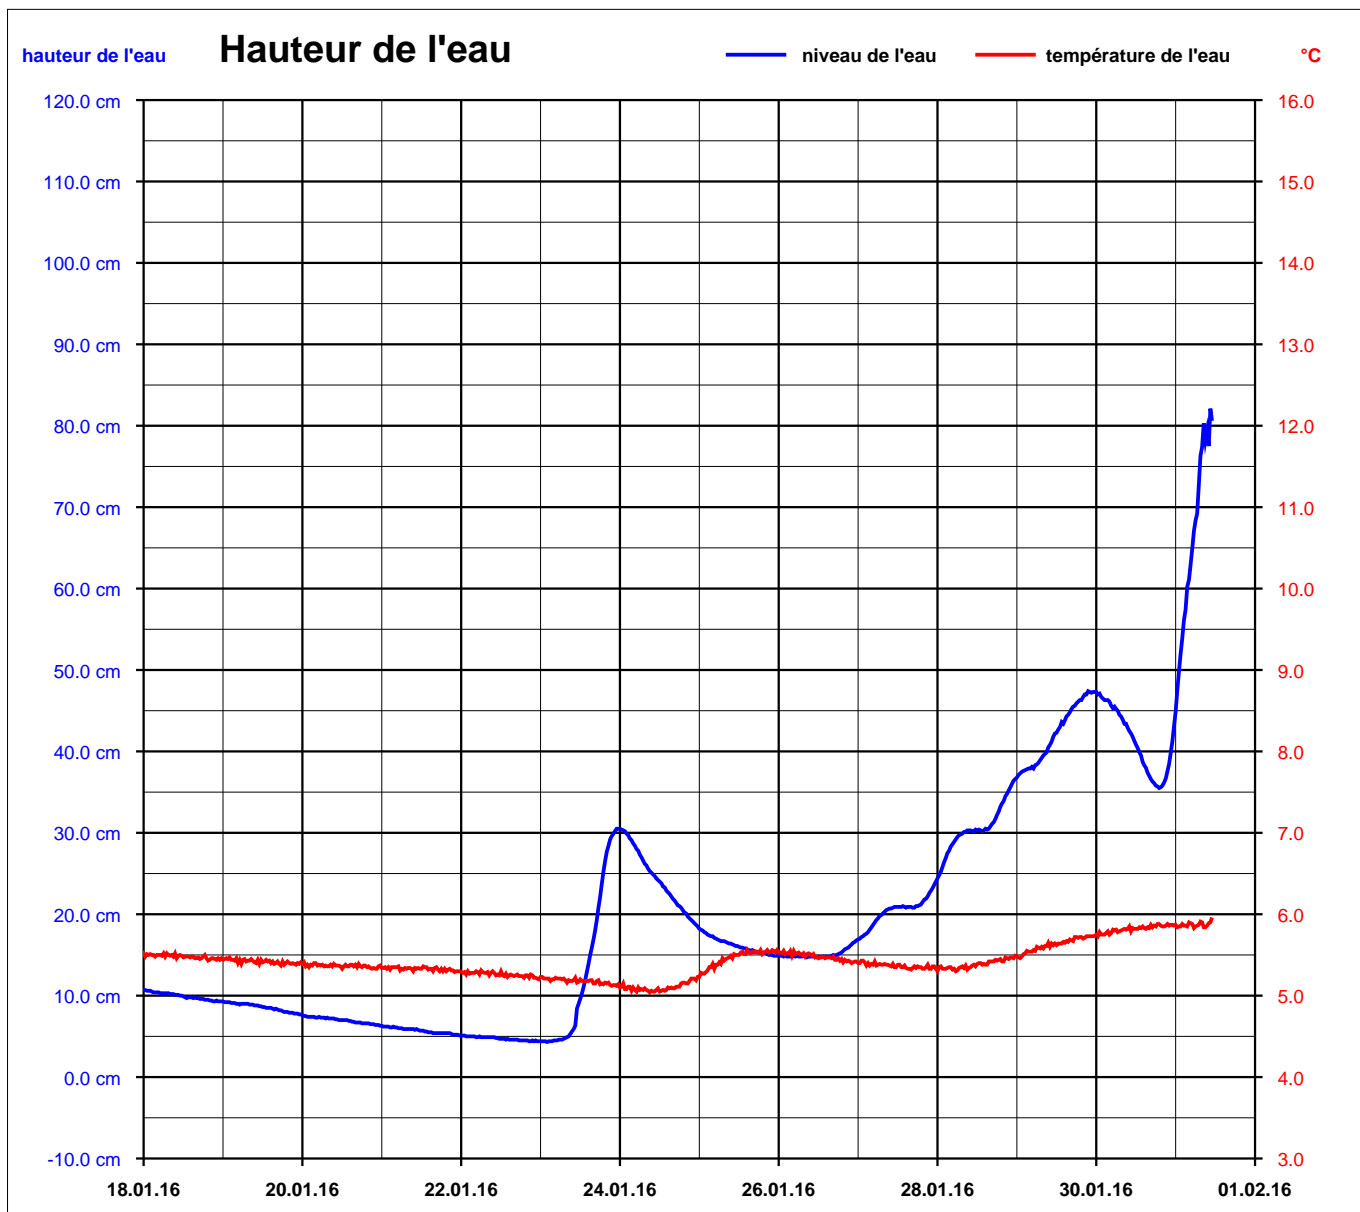

Station de mesures de la source de l'Orbe

Spéléo Club du Nord Vaudois (SCNV) avec le soutien Grottes de Vallorbe SA

erstellt : 31.01.2016 12:01

La station mesure la hauteur de l'eau et la température à la source

Lors de chaque mesure, la tension des batteries est transmise. Il s'agit de cellules 8-D.
Elles devront être remplacées à un niveau de 10 volt
Dans le module GSM, la température est mesurée chaque 30 minutes.