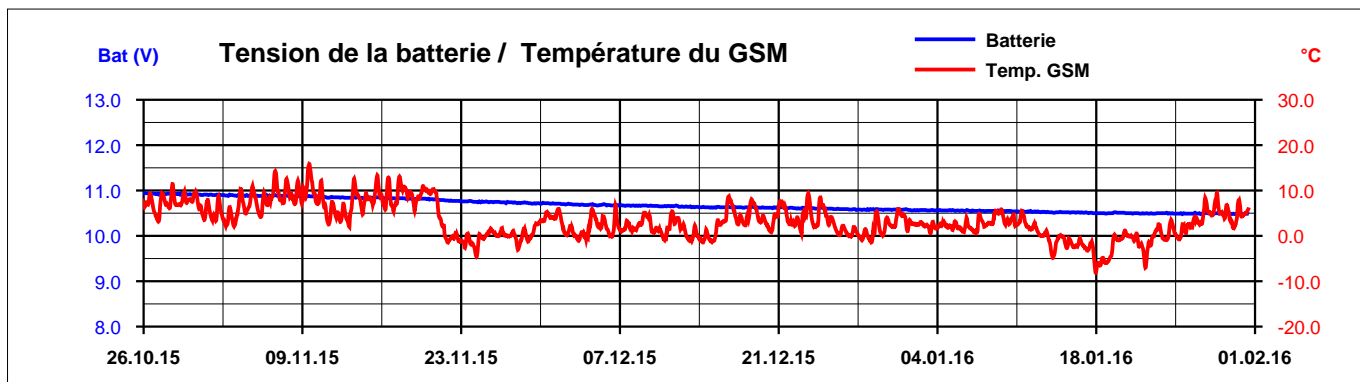

Station de mesures de la source de l'Orbe

Spéléo Club du Nord Vaudois (SCNV) avec le soutien Grottes de Vallorbe SA

erstellt : 31.01.2016 12:01

La station mesure la hauteur de l'eau et la température à la source

Lors de chaque mesure, la tension des batteries est transmise. Il s'agit de cellules 8-D.
Elles devront être remplacées à un niveau de 10 volt
Dans le module GSM, la température est mesurée chaque 30 minutes.